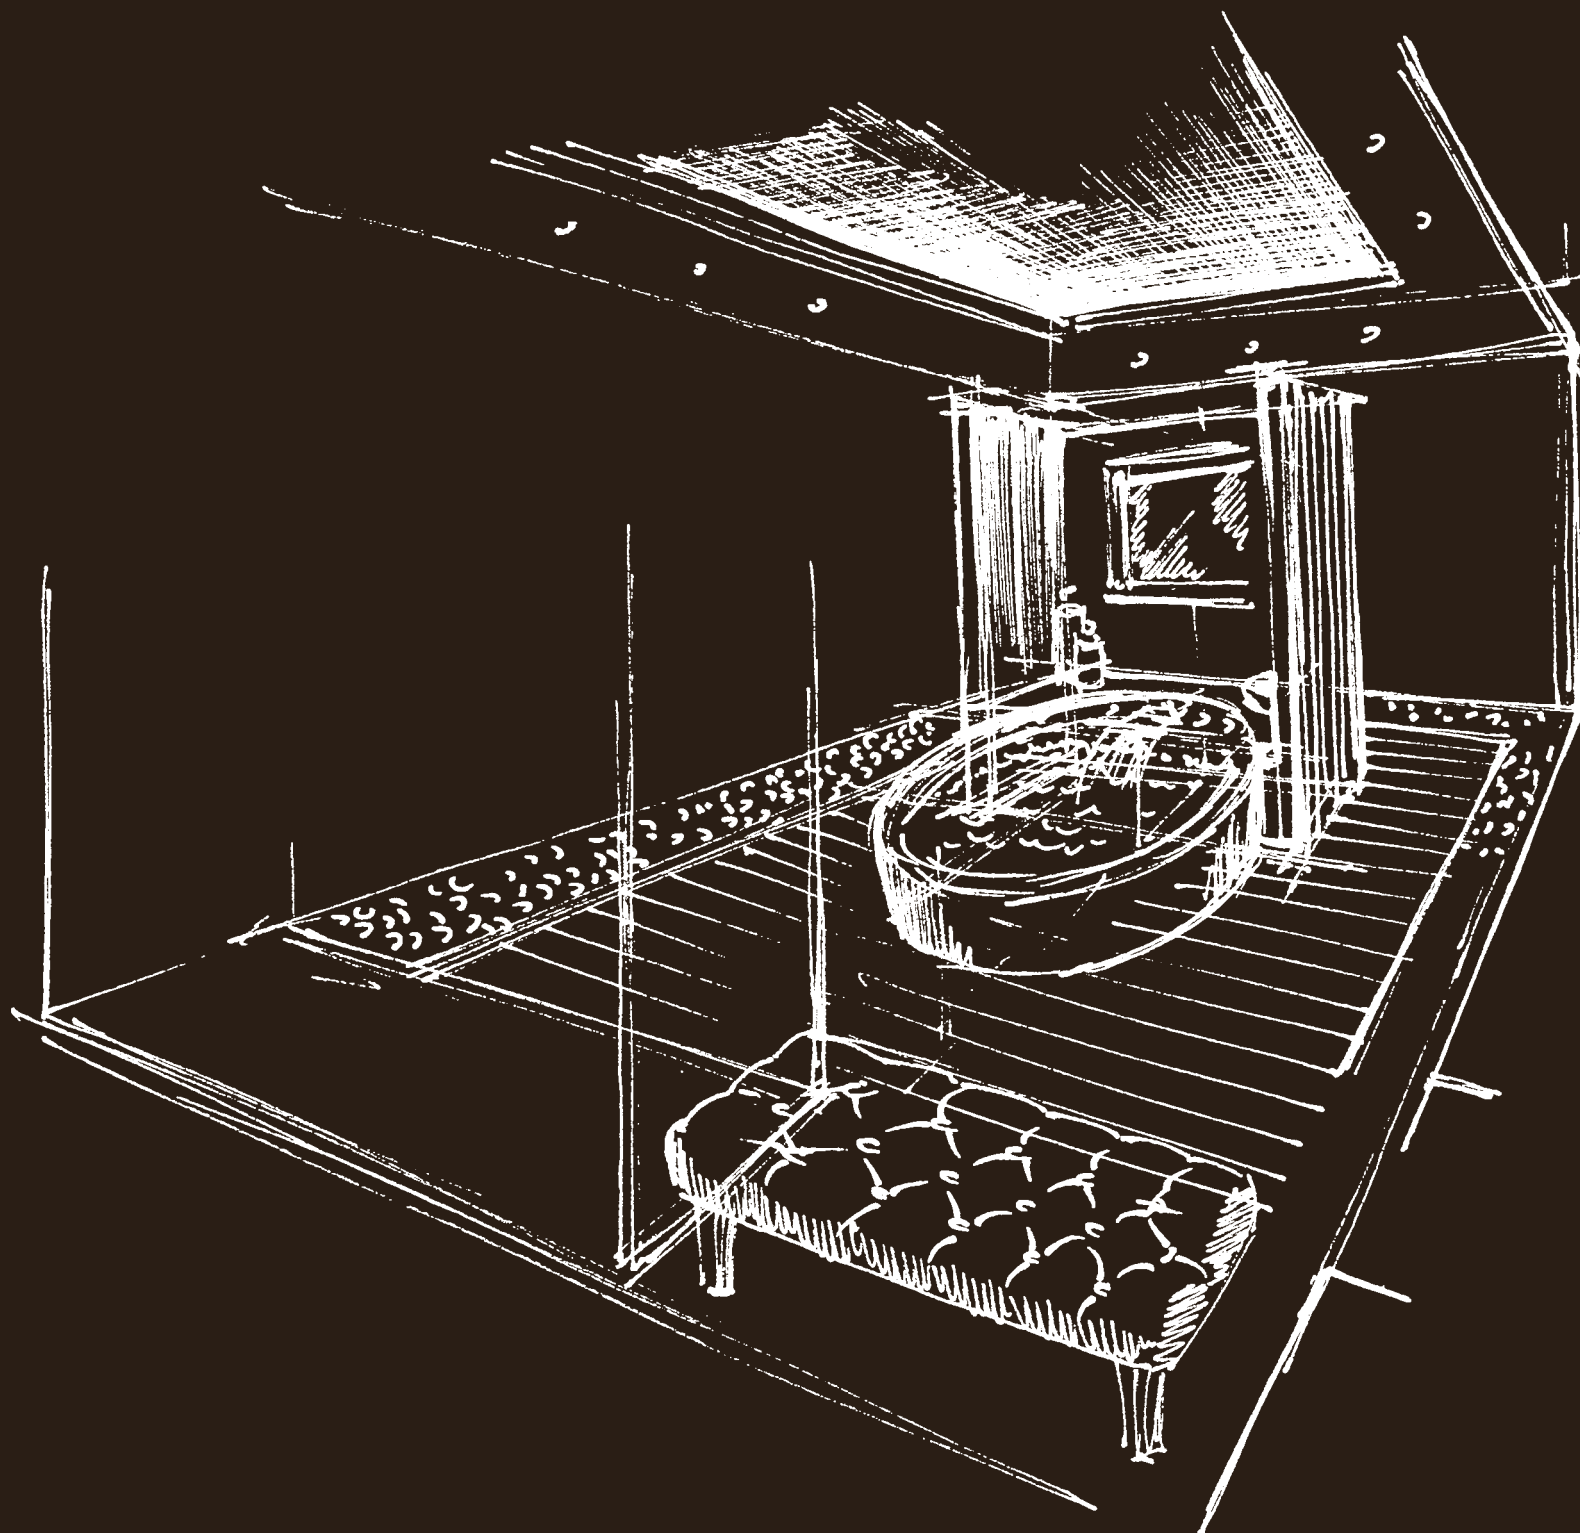

PUNTOACQUALAB

LAB01 SU MISURA

CREARE, DISEGNARE, MODIFICARE E SOGNARE NUOVE FORME PER IL BAGNO.

Disegna e crea la tua vasca, doccia, bagno turco e sauna.

Realizziamo prodotti interamente su misura con la forma, il materiale, l'impianto idromassaggio e gli accessori che preferite per il vostro benessere.

Nasce PuntoacquaLAB un team di professionisti in grado di dare forma alle vostre idee ed esigenze, un nuovo concept di vivere il bagno intorno a te.

LAB02 PERSONALIZZA

SCEGLI UN NOSTRO PRODOTTO E CAMBIALO CON IL CONFIGURATORE

CABINA DOCCIA

1. Scegli la tua versione: modello ed articolo
2. Definisci il tuo colore (colore bianco di serie)
possibilità di colorare la cabina doccia con il colore RAL che preferisci
3. Seduta (colore bianco di serie)
Possibilità di avere la seduta personalizzata (colore RAL)
Oppure scegli la bandiera per la tua seduta (Italia_Inghilterra_Stati Uniti_Svizzera...ecc)
4. Cristallo lato muro colorato (bianco di serie)
5. Preferisci il tuo rivestimento interno al vano doccia (senza cristallo lato muro)

VASCA

1. Scegli la tua versione: modello ed articolo
2. Definisci il tuo pannello:
bianco (di serie)
colorato (decidi il colore)
rivestibile ed ispezionabile
in legno (tutte l'essenze)
3. Installiamo i tuoi rubinetti
4. Impianti idromassaggio remotati su di un pianale separato per installazioni ad incasso